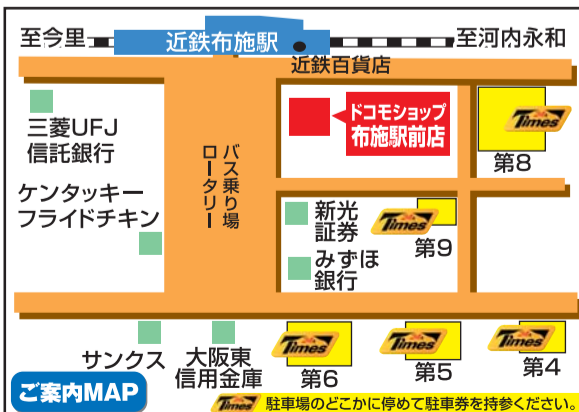

COMING SOON!

12月8日(水)・9日(木)・10日(金)は改装工事の為、臨時休業致します。

NTT docomo ドコモショップ
布施駅前店

東大阪市足代2-1-1 勸角東大阪ビル1F ■営業時間/朝10時~夜8時まで ■年中無休

0120-662-430

無料駐車場有
ご来店の方に
Times最大120分
「無料券」をお渡しします
Times 提携駐車場
第4、5、6、8、9

ご契約時に必要な書類
新規ご契約の方
下記 ①と②
機種変更の方
下記 ①と②と③
① 「運転免許証」or「パスポート」
② 「クレジットカード」or「キャッシュカード」
or「銀行通帳+銀行印」
③ 「現在ご利用の携帯電話」
※記載以外でも契約出来る書類はございます。
詳しくはお電話、もしくは店頭にて。